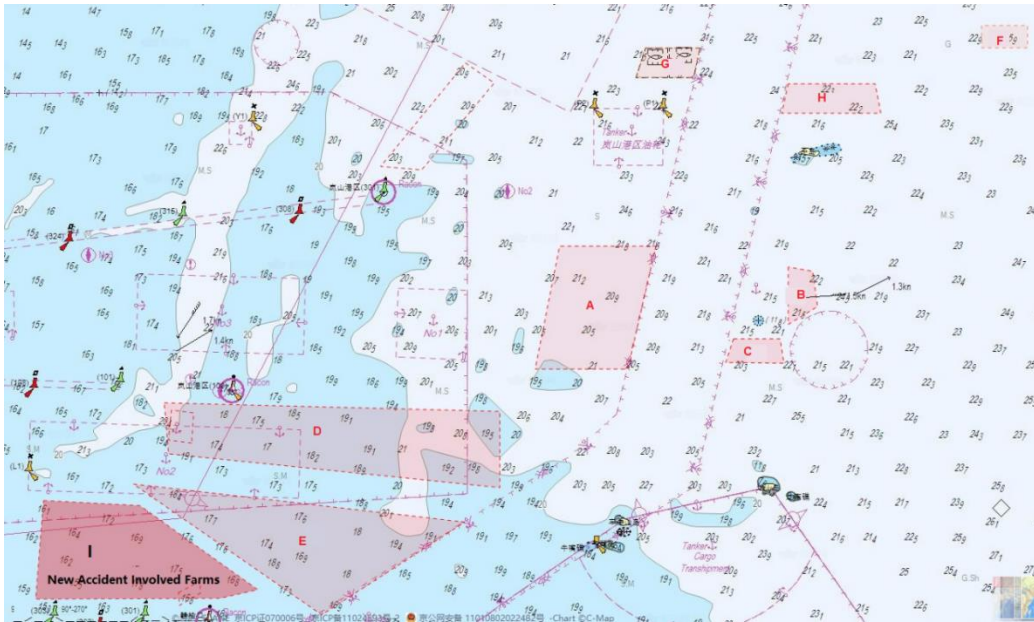

继华泰通函 PNI[2021]10（2021 年 8 月发布），根据华泰近期处理的案件，并咨询当地海洋局、渔业局和村民委员会，我们发现岚山附近养殖区范围发生了一些变化，特发布此通函，供协会及船东参考。

岚山附近养殖区的最新范围（A-I）

一、首次发生事故的养殖区（参左下角红色的区域 I）

上个月我们接到了首起来自区域 I 的养殖户提出的索赔。该区域甚少发生此类案件，但是为谨慎起见，我们提醒船长/船员对该区域保持关注。该区域的坐标如下：

区域 I:

35°00.21' N, 119°32.72' E

35°00.10' N, 119°35.48' E

34°58.10' N, 119°38.87' E

34°57.91' N, 119°37.79' E

34°57.89' N, 119°32.50' E

二、 其他养殖区

岚山附近其他 8 个养殖区的地理坐标如下：

区域 F:

35°11'23.43"N, 119°59'36.03"E

35°10'52.35"N, 119°59'36.03"E

35°10'52.34"N, 120°00'54.73"E

35°11'23.43"N, 120°00'54.74"E

区域 G:

35°10' 52.40" N, 119°49' 58.07"E

35°10' 10.63" N, 119°49'42.15"E